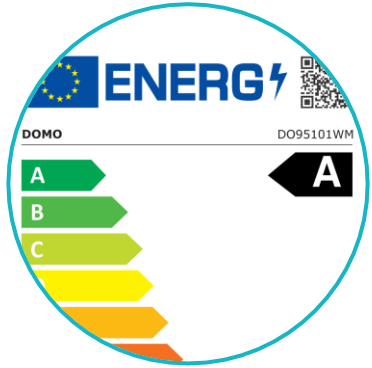

DOMO

A party at home!

Energetická třída*	A
Třída energetické účinnosti odštědivky*	B
Index energetické účinnosti (EEIW)*	51,7
Index energetické účinnosti*	1,031
Účinnost proplachování* (g/kg)	4
Spotřeba vody* (l/cyklus)	45
Spotřeba energie* (kWh/cyklus)	0,470
Doba trvání programu* – jmenovitá kapacita (h:min)	3:38
Spotřeba energie v režimu vypnutí (W)	0,49
Emisní třída pro akustický vzduchový hluk*	A
Vážený zbytkový obsah vlhkosti* (%)	51,3

*pro program ECO 40-60

DO95102WM

8 KG

ENERGETICKÁ
TRÍDA A

MOTOR S
INVERTOROVOU
TECHNOLOGIÍ

15 PROGRAMŮ

PRAČKA S PŘEDNÍM PLNĚNÍM 8 KG

- Kapacita: 8 kg - Objem bubny: 54 l
- Energetická třída: A - Třída účinnosti odštěďování: B
- Motor s invertorovou technologií pro dlouhou životnost a tichý provoz: 72 Db
- LED displej s elektronickým ovládním a ukazatelem času
- Nastavitelná rychlost odštěďování až 1400 ot./min
- Nastavitelná teplota: studená-20-30-40-60-90 °C
- S funkcí AQUASTOP, tryskovým praním a regulací pěny
- 15 programů: antialergický, péče o dětské prádlo párou, praní tmavého prádla, sportovní oblečení, péřové prádlo, osvěžení 20 °C, čištění bubny, bílá bavlna, barevná bavlna, eco 40-60, mix, vlna, extra rychlý, máchání/odštěďování a odštěďování
- Další funkce: funkce pauzy pro přidání prádla, odložení konce programu až o 24 hodin, předpírka, extra máchání, intenzivní praní
- Buben z nerezové oceli
- Nastavitelné nožičky a elektromagnetický zámek dvířek
- Dětská pojistka, ochrana proti přehřátí a systém automatického vyvažování
- Rozměry: 59,5 x 54 x 84,5 cm
- Čistá hmotnost: 58 kg
- Stupeň krytí IPX4 (odolnost proti stříkající vodě)
- Součástí balení jsou přívodní a odtoková hadice, montážní klíč, bezpečnostní zařízení pro přepravu a zvukově izolační podložka