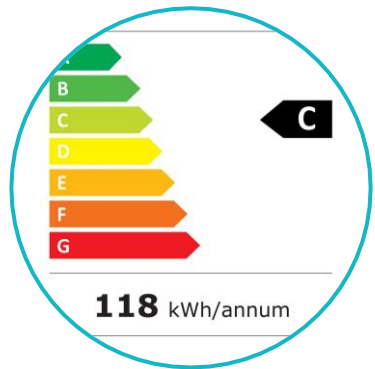

# DOMO

*A party at home!*

DO91304C

138 L

ENERGETICKÁ  
TŘÍDA  
C

RUKOJEŽ Z  
NEREZOVÉ OCELI

OBOUSTRANNÉ  
PANTY

## LEDNICE KOMBINOVANÁ S MRAZÁKEM - BÍLÁ

- Energetický štítek: C
- Čistý objem: 138 l (chladicí část: 93 l + mrazicí část: 45 l)
- Otočné dveře s magnetickým těsněním
- Mechanické ovládání teploty
- Chladicí část obsahuje 3 skleněné police, zásuvku na zeleninu, 3 přihrádky ve dveřích a osvětlení
- Mrazicí část obsahuje 3 průhledné zásuvky
- Stylová rukojeť z nerezové oceli, bílá
- Barva: bílá
- Rozměry: Š 52 x H 54 x V 148 cm