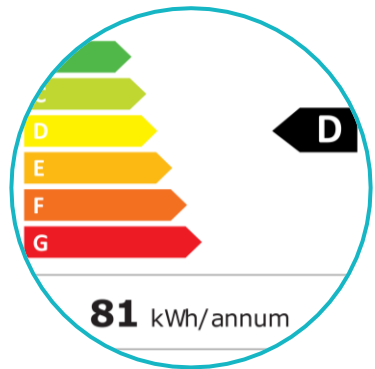

DOMO

A party at home!

DO91710R

225 L

ENERGETICKÝ
ŠTÍTEK D

REGULACE
TEPLoty

DC
INVERTOROVÝ
KOMPRESOR

RETRO LEDNICE BEZ MRAZÁKU - ZELENÁ

- Energetický štítek: D
- Čistý objem: 225 l
- Mechanické nastavení teploty
- Chladicí prostor s 5 skleněnými policemi, zásuvkou na zeleninu, 4 přihrádkami ve dveřích a LED osvětlením
- Invertorový kompresor DC pro nižší spotřebu energie a delší životnost
- Barva: matná zelená
- Hlučnost: 39 dB
- Klimatická třída: N/ST
- Rozměry: šířka 54,5 x hloubka 57,5 x výška 144,5 cm
- Rozměry včetně úchytu: šířka 54,5 x hloubka 60,5 x výška 144,5 cm