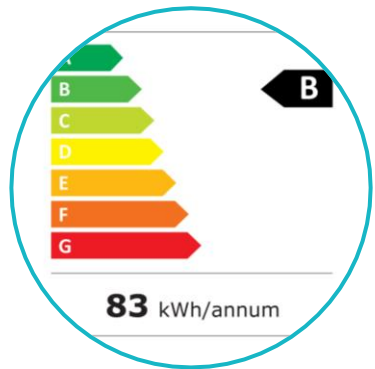

DOMO

A party at home!

DO91135F

80 L

ENERGETICKÁ
TŘÍDA B

38 dB

ZAMĚNITELNÉ
PANTY

ŠUPLÍKOVÝ MRAZÁK

- Energetický štítek: B
- Čistý obsah: 80 litrů
- Otočné dveře s magnetickým těsněním
- Mechanická regulace teploty
- Včetně 3 průhledných zásuvek
- Kompresor DC Inverter pro nižší spotřebu energie a delší životnost
- Nerezová rukojeť
- Hlučnost: 38 dB
- Barva: bílá
- Rozměry: šířka 55 x hloubka 58 x výška 84,5 cm