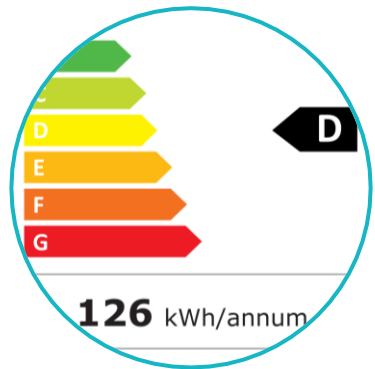

# DOMO

*A party at home!*

PR165RKM

218 L

D

39 DB

AUTOMATICKÉ  
ODMRAZOVÁNÍ

## RETRO LEDNICE S MRAZÁKEM NAHOŘE - ČERNÁ

- Energetický štítek: D
- Čistý objem: 218 l (chladicí část: 194 l + mrazicí část: 24 l)
- Mechanická regulace teploty
- Chladicí část obsahuje 4 skleněné police, zásuvku na zeleninu, 4 přihrádky ve dveřích
- LED osvětlení vnitřního prostoru chladničky při otevřených dveřích
- Automatické odmrazování zadní stěny chladničky přes výparník
- Kanálek pro odtok zkondenzované vody
- Dveře s magnetickým zámekem
- Barva: zelená
- Retro kovové madlo
- Hlučnost: 39 dB
- Rozměry: Š 55 x H 57,5 x V 144 cm (+ madlo 5 cm)